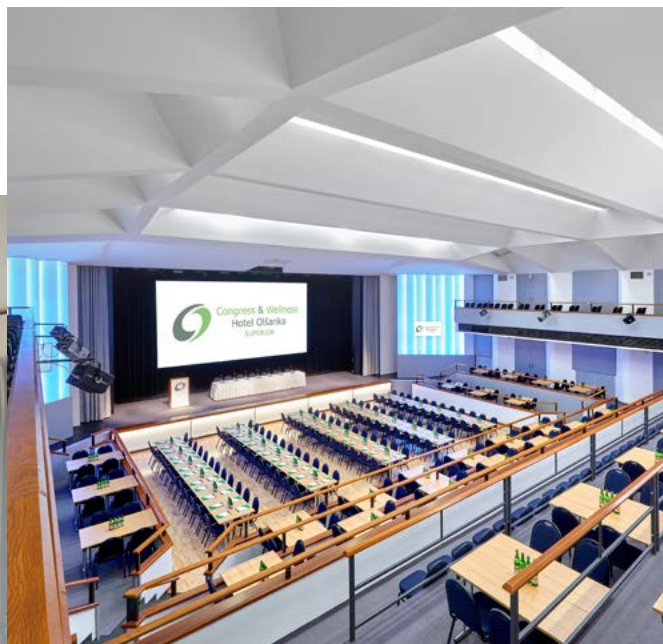

Ceník služeb 2024

Exklusivní nabídka ubytování a konferencí pro členy MSDO OS v Hotelu Olšanka k Vaší maximální spokojenosti.

Strategická poloha v sousedství centra Prahy a hlavního nádraží

Personál recepcie k dispozici 24 hodin denně

Parkování v podzemních garážích hotelu

Konference

Hotel disponuje rozsáhlými klimatizovanými kongresovými prostory až pro 1 300 delegátů na ploše přesahující 3 500 m². Všechny sály a 14 salónek je vybaveno nejmodernější technikou, která nabízí organizátorům kvalitní zázemí pro všechny typy akcí. K dispozici jsou různé velké prostory od salónek, vhodných pro privátní jednání, přes restaurace, sály, až po kongresový sál s kapacitou 600 delegátů v divadelním uspořádání.