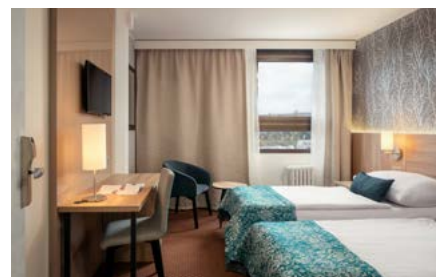

*Kongresové foyer je účtováno pouze při využití pro prezentaci/doprovodnou výstavu

Který pokoj vyhovuje nejvíce Vaším potřebám?

Hotel nabízí 644 lůžek v pestré pokojové skladbě, kterou tvoří jednolůžkový nebo dvojlůžkový pokoj standard, Lux s terasou a výhledem na Prahu nebo pro náročné Art Deco pokoje Superior. Dále jsou hostům k dispozici pokoje pro 3 až 4 osoby. Všechny pokoje jsou vybaveny příjemným nábytkem, LCD televizorem se satelitním příjmem, telefonem s přímou volbou, trezorem, koupelnou se sprchovým koutem včetně ručníků a osušek, fénem, toaletou a připojením k internetu prostřednictvím vysokorychlostního signálu WiFi. Všechny pokoje jsou nekuřácké.

1lůžkový standard

Poskytne příjemné a komfortní ubytování pro individuální cestovatele.

Cena od 1 200 Kč

2lůžkový standard

Funkční pokoj, který je naplněn přirozeným světlem z velkých oken.

Cena od 1 400 Kč